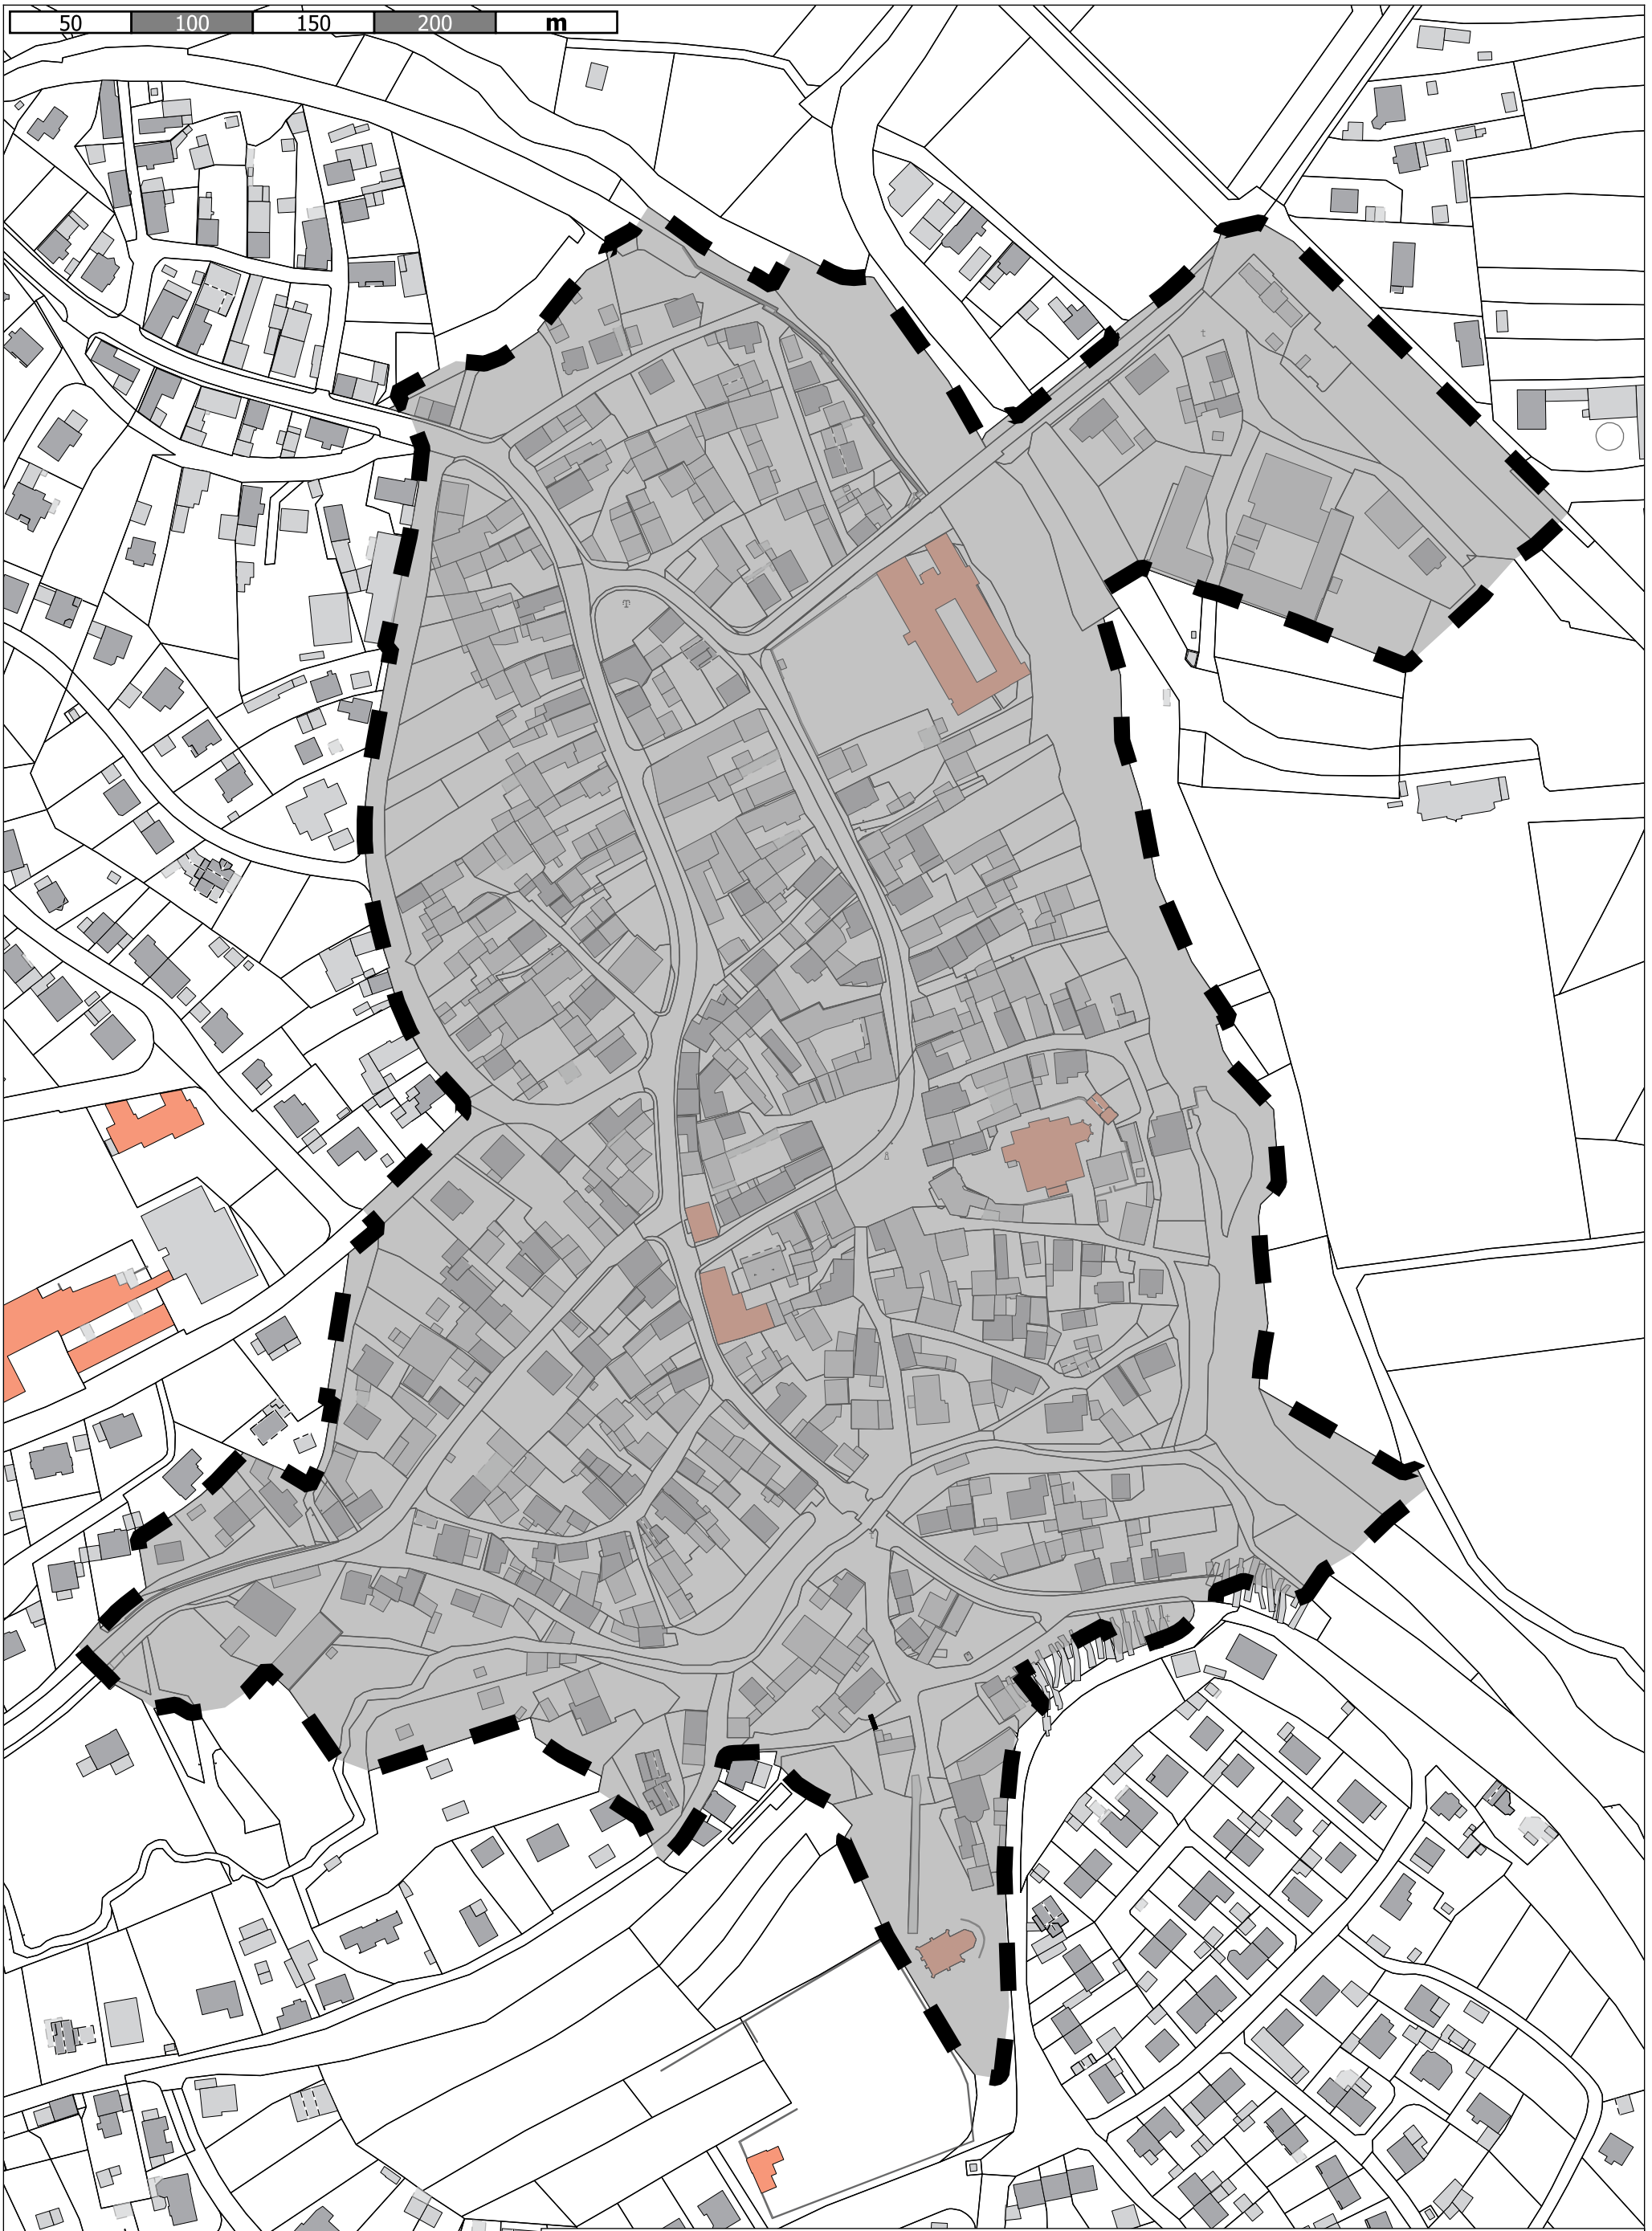

50 100 150 200 m

Altort Baunach

Kein amtlicher Lageplan, nur für dienstliche Zwecke. Zur Maßentnahme nur bedingt geeignet! ©Daten: LDBV 2024

Verwaltungsgemeinschaft Baunach
Erstellt von: Christian Günthner, Hauptamt
Erstellt am: 20.02.2024
Maßstab 1:2500